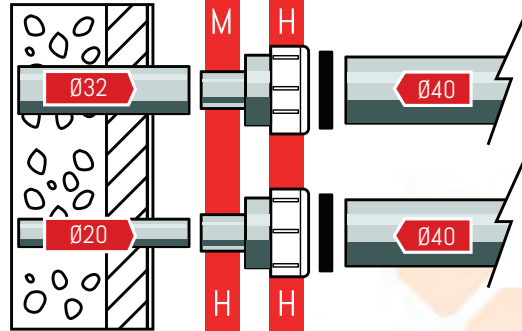

32 - ENLLAÇOS REPARACIÓ

Article	Descripció	PVP
RA-32	ENLLAÇ REPARACIÓ INTERIOR TUB Ø32 FEMELLA Ø20 PER TUB Ø40 C/J CÒNICA	3,25€