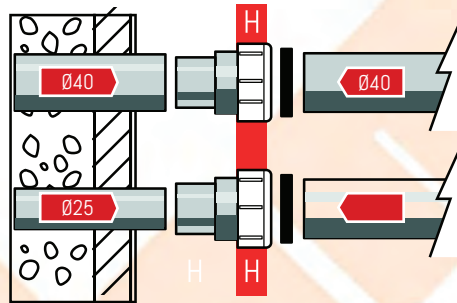

Article	Descripció	PVP
RA-33	ENLLAÇ REPARACIÓ INTERIOR TUB Ø40 FEMELLA Ø25 PER TUB Ø40 C/J CÒNICA	3,25€

33 - ENLLAÇ DILATACIÓ AMB JUNTES DILATADORA