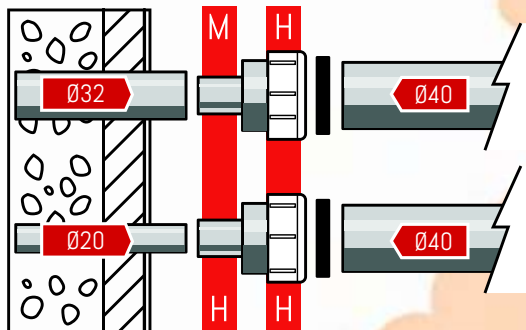

32 - ENLLAÇOS REPARACIÓ

Article	Descripció	PVP
RA-32	ENLLAÇ REPARACIÓ INTERIOR TUB Ø32 FEMELLA Ø20 PER TUB Ø40 C/J CÒNICA	3,25€