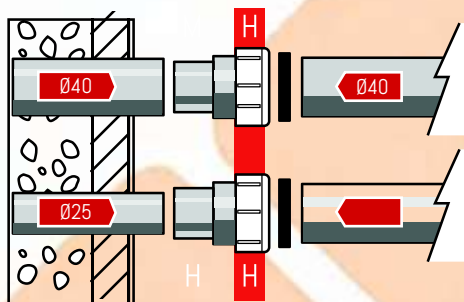

Article	Descripció	PVP
RA-33	ENLLAÇ REPARACIÓ INTERIOR TUB Ø40 FEMELLA Ø25 PER TUB Ø40 C/J CÒNICA	3,25€